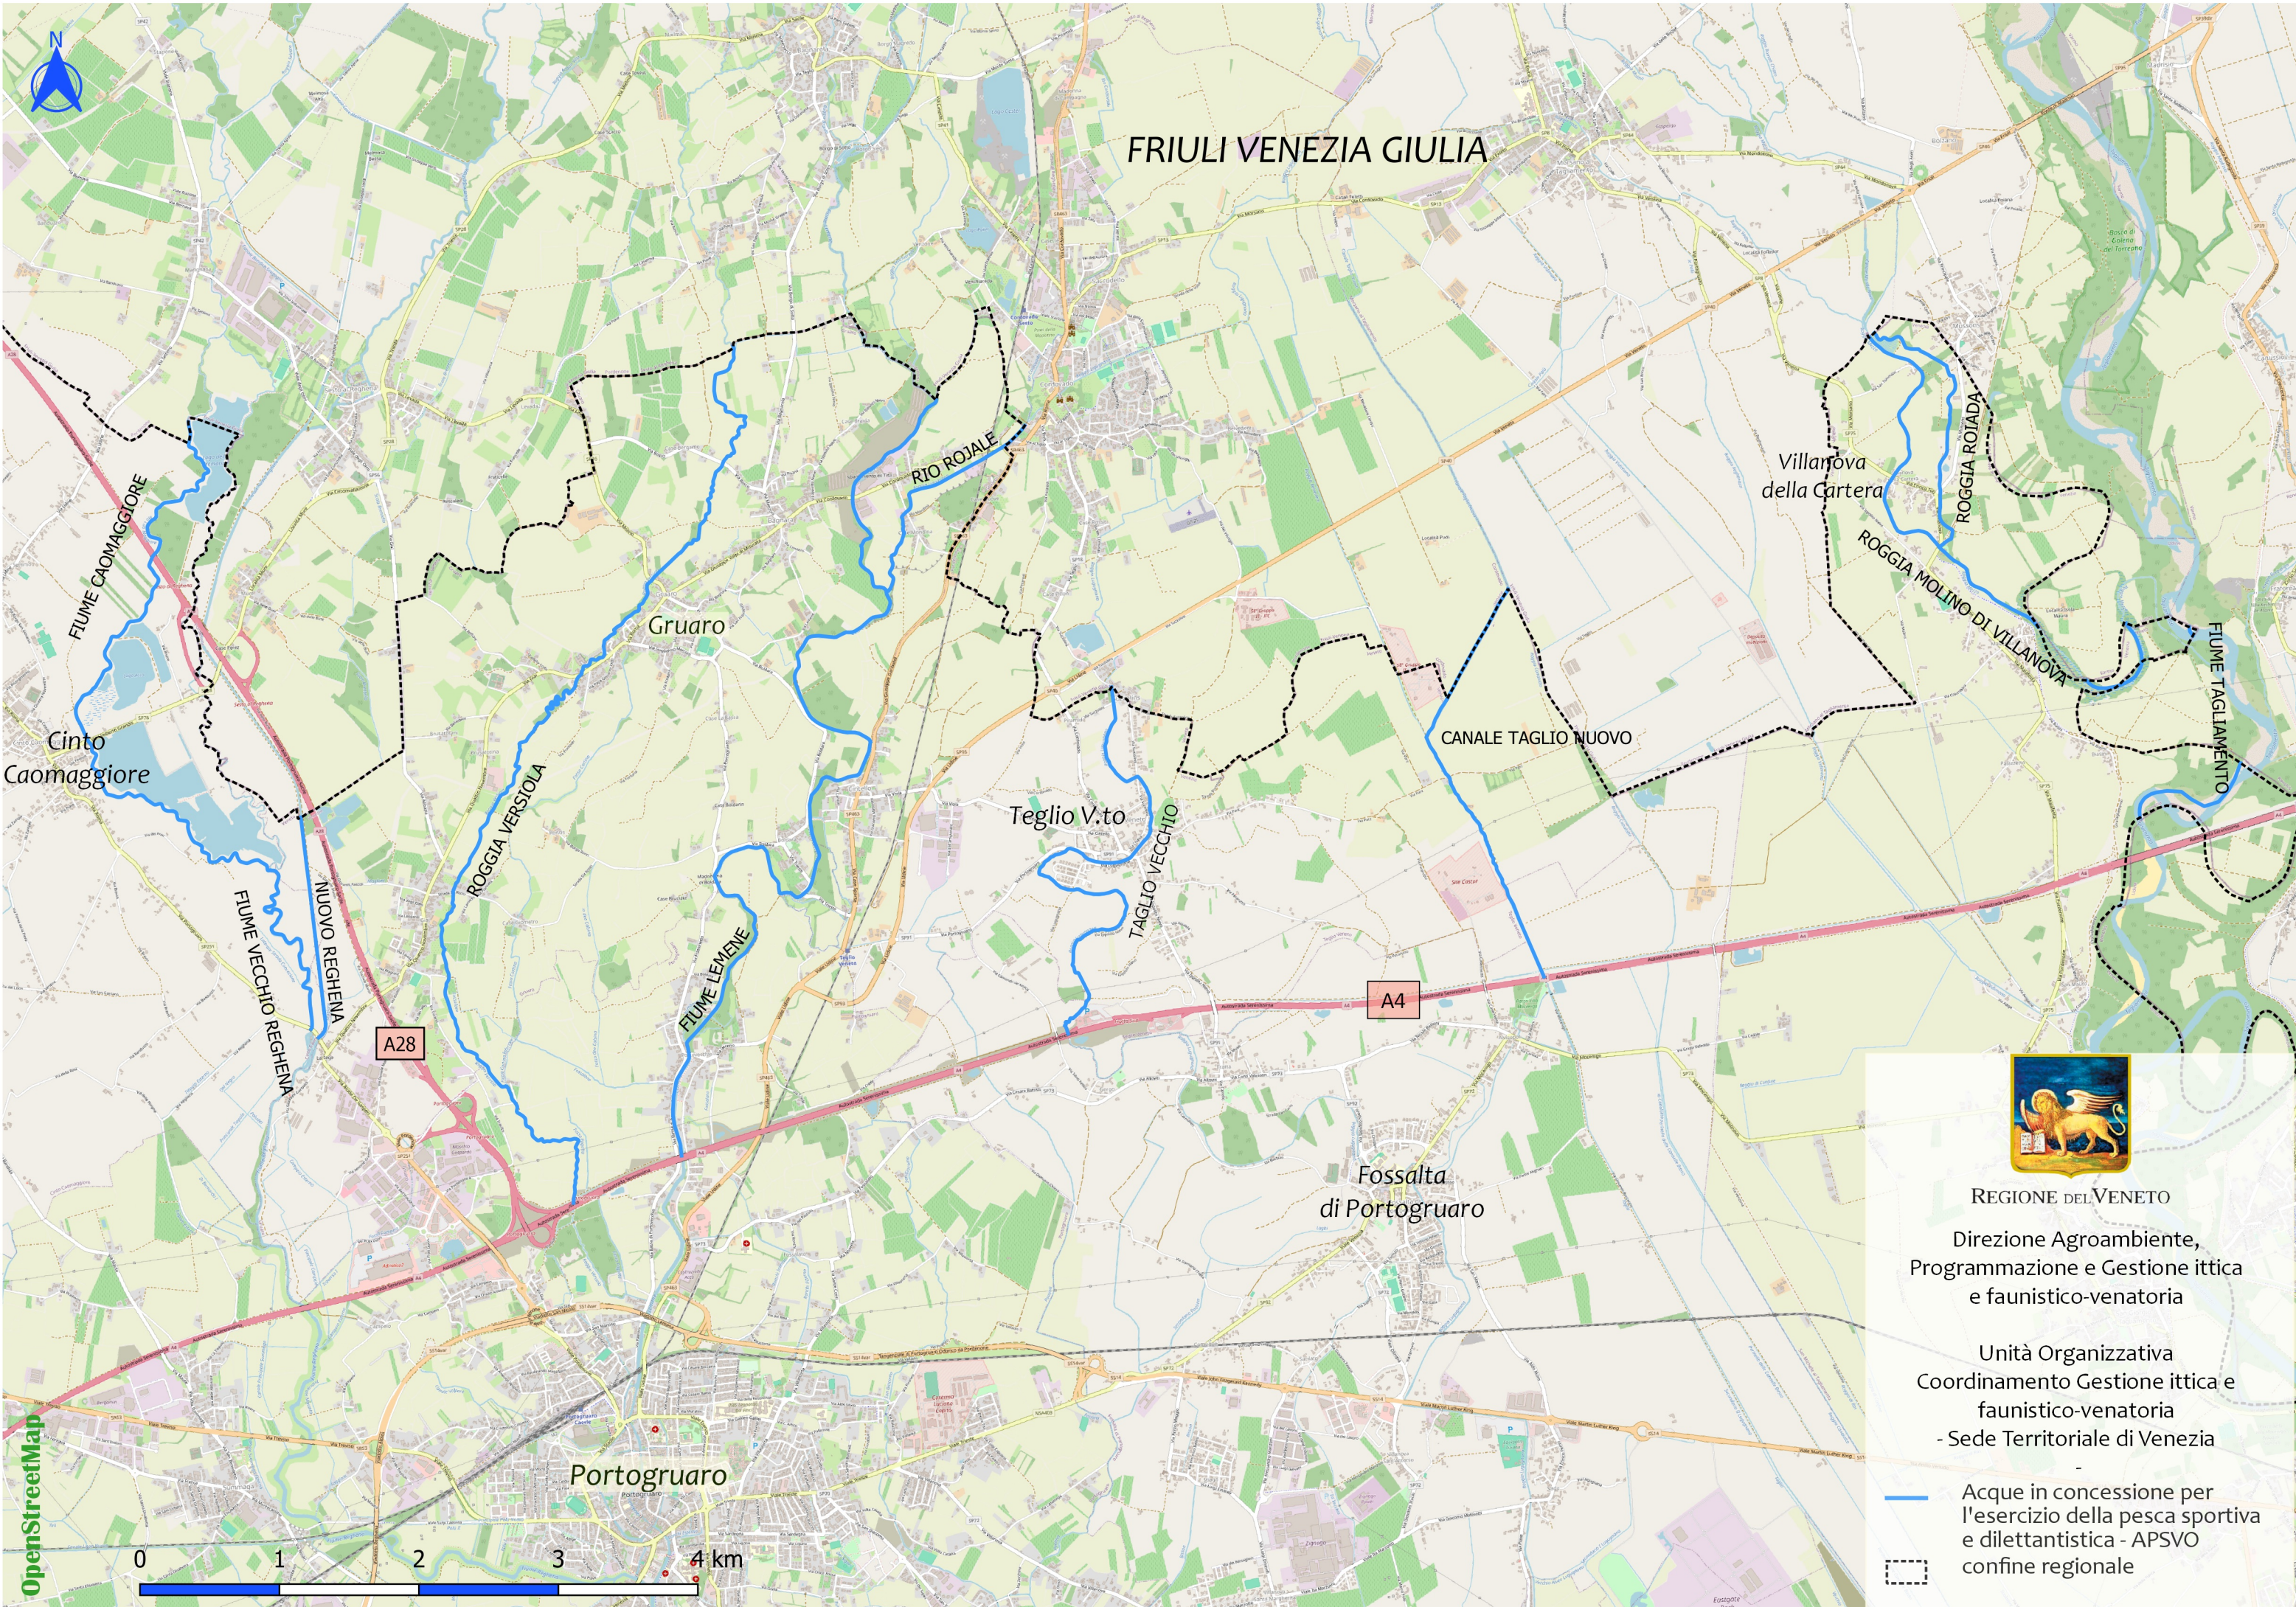

FRIULI VENEZIA GIULIA

REGIONE DEL VENETO

Direzione Agroambiente,
Programmazione e Gestione ittica
e faunistico-venatoria

Unità Organizzativa
Coordinamento Gestione ittica e
faunistico-venatoria
- Sede Territoriale di Venezia

 Acque in concessione per
l'esercizio della pesca sportiva
e dilettantistica - APSVO

 confine regionale

OpenStreetMap